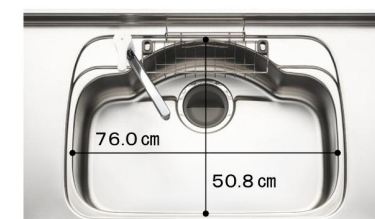

## スライドストッカープラン

キャビネットのスペースをムダなく活かして、たっぷり収納できる引出し式のスライドストッカーを採用したプランです。

- 取り出しやすい中段に加熱調理の道具をたっぷり収納できます。
- ポウルやザルなど、水まわりや下ごしらえで使う道具を収納。

包丁は4本まで収納できます。

タオルクリップ付き

## センターポケットシンク

シンクの奥に丸みを設けて、大きな鍋などを洗いやすくした独自のデザインを採用。排水口部分に段差があり、上に鍋を置いてもスムーズに排水します。

※表示寸法は内寸法です。 深さ約21.5cm  
 ※水栓の位置は左右が選べます。

水はね音が静かな  
 静音設計