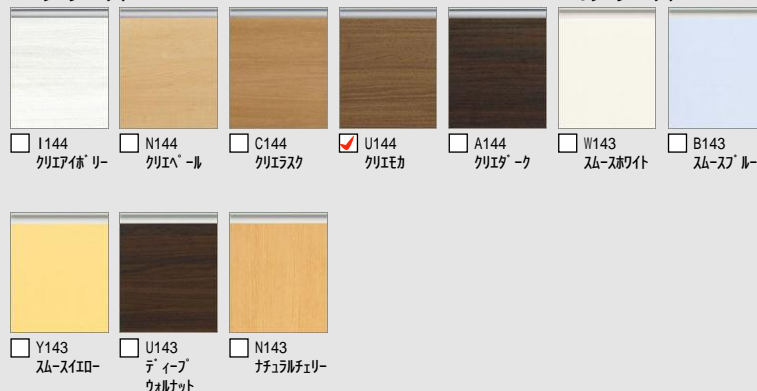

CG合成によるイメージ画像です。  
 現場調達品、シリーズ外選定品に関しては表現しておりません。

扉カラー グループ2

144シリーズ

143シリーズ

ワークトップ 人造大理石

シンク ステンレス

## 人造大理石トップ

しっとりとした質感が魅力の人造大理石。

白を基調とした清潔感あふれるデザインから、天然石を思わせる重厚なストーン柄まで、6種類の人造大理石トップをラインアップ。明るくカジュアルな空間からモダンなテイストまで、幅広いインテリアにマッチします。