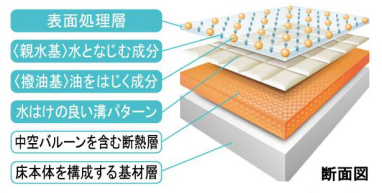

浴槽カラー FRP				エプロンカラー				床カラー 単色				
<input checked="" type="checkbox"/> NW1 ホワイト	<input type="checkbox"/> Y71 ページュ	<input type="checkbox"/> G94 グリーン	<input type="checkbox"/> P91 ピンク	<input checked="" type="checkbox"/> FW1 ホワイト	<input type="checkbox"/> N11 ブラック	<input checked="" type="checkbox"/> N86 ホワイト	<input type="checkbox"/> Y71 ページュ	<input type="checkbox"/> U61 グレー	<input type="checkbox"/>	<input type="checkbox"/>	<input type="checkbox"/>	<input type="checkbox"/>

くるりんポイ排水口

ゴミをまとめて、お掃除ラクラク。
うずのチカラでキレイな排水口。

※効果的なうず流を発生させるためには、浴槽水位が150mm以上必要です。

ゴミ捨てはたったの2ステップ

シンプル形状に進化
もっとお掃除がカンタンに

キレイサーモフロア

皮脂汚れが付きにくく、落としやすい床。
光熱費をかけずに、足裏の「ヒヤッ」も解消。

※イメージ図です。

サーモバスS

お湯が冷めにくい、浴槽保温材と保温組フタの“ダブル保温”構造。

エコベンチ浴槽

洗い場側水栓

クランクレス水栓<メタル調>
+エコフルシャワー<メタル調>

カウンター

カラーバリエーション
 FW1 (ホワイト) N11 (ブラック)
ドレッサーカウンター(スタンダード)

天井&照明