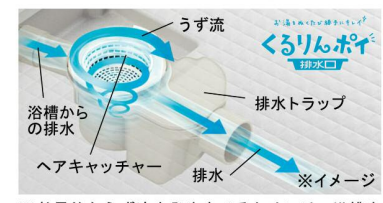

くるりんポイ排水口

ゴミをまとめて、お掃除ラクラク。
うずのチカラでキレイな排水口。