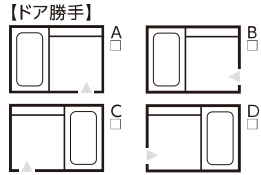

※画像はイメージです。標準仕様と異なります。

【ドア勝手】
 1616mm 1216mm

【換気設備】
 電気式暖房換気乾燥機(100V)
 換気扇なし(ガス給湯暖房乾燥機)

暖房換気乾燥
 人大浴槽

標準仕様

壁パネル	アクセントパネル(1面)+周辺パネル(3面)
床	スミピカフロア(単色)(さきと排水口)
風呂フタ	巻きフタ
天井	フラット天井
カウンター	オーバルカウンター
ミラー	スリムミラー
収納棚	ライトシェルフ(2段)
シャワーフック	シャワーフック(樹脂)
照明	サークルLED照明(電球色)(1灯)
タオル掛け	タオル掛けA(樹脂)
フリー窓枠	ホワイト200mm 1m×4本
換気設備	オートルーバー暖房換気乾燥機
浴槽	アクアマール人造大理石(ポップアップ排水栓)
サイズ	1616サイズ or 1216サイズ

またぎやすい低段差のドア。

浴槽の底の凹凸が入浴時の姿勢を安定させます。

☑チェックの上、ご注文ください。

セレクト

浴槽	壁柄	カウンター	洗い場側水栓・シャワー
アクアマール人造大理石浴槽II <input type="checkbox"/> エスライン浴槽 (1216サイズは不可) <input type="checkbox"/> アーチ浴槽 巻きフタ ポップアップ排水栓 カラー <input type="checkbox"/> カラーホワイト <input type="checkbox"/> カラーラベージュ <input type="checkbox"/> カラーラグレー <input type="checkbox"/> ライトホワイト <input type="checkbox"/> ライトベージュ <input type="checkbox"/> ライトローズ	壁柄 <input type="checkbox"/> モザイク磁子ブルー柄 + パラレルホワイト柄 <input type="checkbox"/> モザイク磁子ブラウン柄 + パラレルホワイト柄 <input type="checkbox"/> アンティークブラウン柄 + パラレルホワイト柄 <input type="checkbox"/> アンティークブラウン柄 + パラレルホワイト柄 <input type="checkbox"/> ドラムホワイト柄 + パラレルホワイト柄 <input type="checkbox"/> サニーベージュ柄 + パラレルホワイト柄 <input type="checkbox"/> クレマストーン柄 + グレイスホワイト柄 <input type="checkbox"/> ウォールナット柄 + グレイスホワイト柄 <input type="checkbox"/> チェリー柄 + グレイスホワイト柄 <input type="checkbox"/> メープル柄 + グレイスホワイト柄 <input type="checkbox"/> ダークマープル柄 + パラレルホワイト柄 <input type="checkbox"/> ブラックラワンダ柄 + グレイスホワイト柄 <input type="checkbox"/> グレーラワンダ柄 + グレイスホワイト柄 <input type="checkbox"/> ベージュラワンダ柄 + グレイスホワイト柄	オーバルカウンター <input type="checkbox"/> ホワイト <input type="checkbox"/> ブラック 収納棚 ライトシェルフ(2段) <input type="checkbox"/> ホワイト <input type="checkbox"/> ブラック	ストレート壁付水栓(ホワイト)+ホワイトヘッド 節湯 B1 節湯 AB タオル掛け タオル掛けA(樹脂)
天井・換気設備	浴槽エプロン	照明	ドア
フラット天井物干しバー(伸縮タイプ)1本付 <input type="checkbox"/> オートルーバー暖房換気乾燥機 <input type="checkbox"/> 換気扇なし	床 <input type="checkbox"/> ピュアホワイト <input type="checkbox"/> ミディアムベージュ <input type="checkbox"/> ミディアムグレー <input type="checkbox"/> ミディアムホワイト <input type="checkbox"/> ミディアムグレー <input type="checkbox"/> ミディアムベージュ	サークルLED照明(電球色)(1灯)	2枚折りドア(ホワイト・段差5mm) スリムミラー