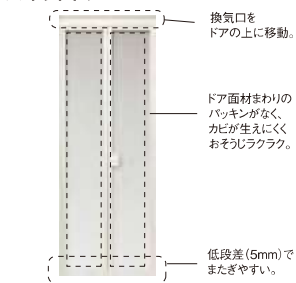

特徴
 おそうじラクラク
 人造大理石浴槽

キレイが長く続く、つややかな浴槽
 はっ水・はっ油成分を表面だけではなく素材に練り込んでいるので、汚れが付きにくく、キレイが長持ち。

スミピカフロア

●床のスミに目地がないので、汚れが落としやすい。
 ●滑りにくく、乾きやすいパターンのだ。

使いやすいデザイン

微細な凹凸で足をしっかり捉える、滑りにくい床。

スキッドドア

●換気口がドアの上にあるから、汚れにくい。

またぎやすい低段差のドア。

浴槽の底の凹凸が入浴時の姿勢を安定させます。

☑チェックの上、ご注文ください。

セレクト

浴槽	壁柄	カウンター	洗い場側水栓・シャワー
アクアマール人造大理石浴槽II <input type="checkbox"/> エスライン浴槽 (1216サイズは不可) <input type="checkbox"/> アーチ浴槽 巻きフタ ポップアップ排水栓 カラー <input type="checkbox"/> カラーホワイト <input type="checkbox"/> カラーラベージュ <input type="checkbox"/> カラーラグレー <input type="checkbox"/> ライトホワイト <input type="checkbox"/> ライトベージュ <input type="checkbox"/> ライトローズ	壁柄 <input type="checkbox"/> モザイク磁子ブルー柄 + パラレルホワイト柄 <input type="checkbox"/> モザイク磁子ブラウン柄 + パラレルホワイト柄 <input type="checkbox"/> アンティークブラウン柄 + パラレルホワイト柄 <input type="checkbox"/> アンティークブラウン柄 + パラレルホワイト柄 <input type="checkbox"/> ドラムホワイト柄 + パラレルホワイト柄 <input type="checkbox"/> サニーベージュ柄 + パラレルホワイト柄 <input type="checkbox"/> クレマストーン柄 + グレイスホワイト柄 <input type="checkbox"/> ウォールナット柄 + グレイスホワイト柄 <input type="checkbox"/> チェリー柄 + グレイスホワイト柄 <input type="checkbox"/> メープル柄 + グレイスホワイト柄 <input type="checkbox"/> ダークマープル柄 + パラレルホワイト柄 <input type="checkbox"/> ブラックラワンダ柄 + グレイスホワイト柄 <input type="checkbox"/> グレーラワンダ柄 + グレイスホワイト柄 <input type="checkbox"/> ベージュラワンダ柄 + グレイスホワイト柄	オーバルカウンター <input type="checkbox"/> ホワイト <input type="checkbox"/> ブラック 収納棚 ライトシェルフ(2段) <input type="checkbox"/> ホワイト <input type="checkbox"/> ブラック	ストレート壁付水栓(ホワイト)+ホワイトヘッド 節湯 B1 節湯 AB タオル掛け タオル掛けA(樹脂)
天井・換気設備	浴槽エプロン	照明	ドア
フラット天井物干しバー(伸縮タイプ)1本付 <input type="checkbox"/> オートルーバー暖房換気乾燥機 <input type="checkbox"/> 換気扇なし	床 <input type="checkbox"/> ピュアホワイト <input type="checkbox"/> ミディアムベージュ <input type="checkbox"/> ミディアムグレー <input type="checkbox"/> ミディアムホワイト <input type="checkbox"/> ミディアムグレー <input type="checkbox"/> ミディアムベージュ	サークルLED照明(電球色)(1灯)	2枚折りドア(ホワイト・段差5mm) スリムミラー