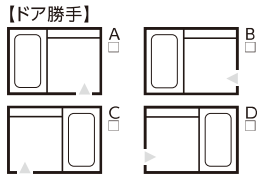

※画像はイメージです。標準仕様と異なります。

【サイズ】  
□1616mm □1216mm

【換気設備】  
□電気式暖房換気乾燥機(100V)  
□換気扇なし(ガス給湯暖房乾燥機)

標準仕様

壁パネル	しほル(EB/マット)+しほル(EB)アクセント張り(1面)
床	単色
風呂フタ	巻きフタ
天井	平天井
カウンター	まる洗いカウンター
ミラー	ミラー(3060)
収納棚	収納棚(2段)
シャワーフック	ホワイト(2個)
照明	ネオサークル照明(LEDランプ)(1灯)
タオル掛け	タオル掛け
フリー窓枠	フリーサイズ額縁キット1セット
浴槽	FRP浴槽(プッシュワンウェイ排水栓)
換気設備	換気乾燥暖房機(100V)
サイズ	1616サイズ or 1216サイズ

特徴

うずのチカラで排水口をキレイに

お湯をぬきます

まとまったゴミをボイ!

うずの発生イメージ  
浴槽排水を利用して排水口内に「うず」  
を発生させて、排水口を洗浄しながらへ  
アキャッチャー内でゴミをまとめます。

たっぷり置いて裏までキレイ

カウンターをまるごとカンタンに外せます。

カウンター裏もピカピカに、洗いに  
くい壁や床も楽な姿勢で洗えます。

カビ、ホコリで、悩まない。

カビやすい浴室側のパッキンを  
なくしたので、樹脂パネルとの段差  
が小さくなり、お掃除も簡単。

たっぷり置いて風呂イスも取ります。

☑チェックの上、ご注文ください。

セレクト

<p><b>浴槽</b></p> <p>FRP浴槽</p> <p>□エコベンチ浴槽</p> <p>□ストレートライン浴槽 ※浴槽内掘りバーはありません。 ※1216サイズはミナモ浴槽になります。</p> <p>□ミナモ浴槽</p> <p>巻きフタ</p> <p>プッシュワンウェイ排水栓(樹脂)</p> <p>カラー</p> <p>□ホワイト □ベージュ □グリーン □ピンク</p>	<p><b>壁柄</b></p> <p>アクセントパネル</p> <p>□ピンク □グリーン</p> <p>□ブラック □ブルー</p> <p>□ベージュ □ブラウン</p> <p>ベースパネル</p> <p>□ホワイト(EB) □ホワイト(マット)</p>	<p><b>カウンター</b></p> <p>丸洗いカウンター</p> <p>□ホワイト</p> <p>□ベージュ</p> <p>□ブラック</p>	<p><b>洗い場側水栓・シャワー</b></p> <p>クラシカレス水栓(ホワイト)+ スイッチ付 エコアクアシャワー(ホワイト)</p> <p>節湯 A1 節湯 B1 節湯 AB</p> <p><b>タオル掛け</b></p> <p>タオル掛け</p>	
<p><b>天井・換気設備</b></p> <p>平天井</p> <p>□換気乾燥暖房機(100V) ランドリータイプ1本付き □換気扇なし</p>	<p><b>床</b></p> <p>□単色グレー</p> <p>□単色ベージュ</p> <p>□単色ホワイト</p>	<p><b>浴槽エプロン</b></p> <p>□ホワイト □ブラック</p> <p>□ベージュ □グレー</p> <p>□グリーン □ピンク</p>	<p><b>ミラー・収納棚</b></p> <p>ミラー(3060)+ 収納棚(2段)</p> <p>□ホワイト</p> <p>□ブラック</p>	<p><b>ドア</b></p> <p>折り戸 (ホワイト・ 段差11mm)</p> <p><b>照明</b></p> <p>ネオサークル照明 (LEDランプ) (1灯)</p>