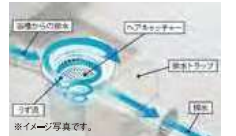

特徴

うずのチカラで排水口をキレイに

お湯をぬきます

まとまったゴミをボイ!

うずの発生イメージ  
浴槽排水を利用して排水口内に「うず」  
を発生させて、排水口を洗浄しながらへ  
アキャッチャー内でゴミをまとめます。

たっぷり置いて裏までキレイ

カウンターをまるごとカンタンに外せます。

カウンター裏もピカピカに、洗いに  
くい壁や床も楽な姿勢で洗えます。