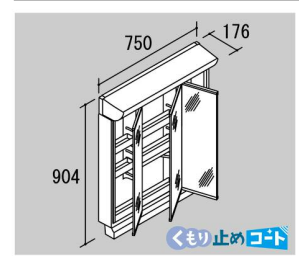

奥行き500mmのコンパクト設計でありながら、洗面器容量16Lと、仮置きスペースや洗面器の大開口を両立しました。もちろん洗面器とカウンターは継ぎ目のない一体成形です。

滑らかなカウンターからビルトイン水栓で、ハイバックガードのお手入れしやすさがアップ。
ゆったりとしたカーブのボウル。

てまなし排水口

大口径排水口とヘアキャッチャーで、キレイをキープ
排水口は水はけのよい大口径サイズ。汚れの溜まりやすいフランジをなくして拭き掃除もカンタンです。

水栓金具

水栓は、お掃除もしやすいビルトインタイプ。

シングルレバーシャワー水栓 LF-HC397SY-MB

化粧台本体

引出タイプ LCJ2HK-755SY

ミラーキャビネット

3面鏡(全収納・蛍光灯照明) MLCJ1-753TXU

3面鏡トリアレンジ

5cm刻みで高さを自由にアレンジ。入れるものの高さにピッタリ合わせられます。

トレイ3段 トレイ2段

取っ手タイプ

ハンドル仕様

低ホルムアルデヒド最高等級

下地材を含むすべての木質系材料

品確法の最高等級に準拠して、使用面積制限を受けない材料 F★★★★ホルムアルデヒドの発散速度0.005mg/mh以下を使用しています。

LIXILの環境への取組が業界トップランナーとして環境大臣より認定されました。