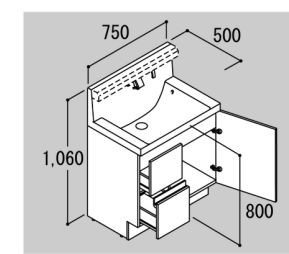

奥行き500mmのコンパクト設計でありながら、洗面器容量16Lと、仮置きスペースや洗面器の大開口を両立しました。もちろん洗面器とカウンターは継ぎ目のない一体成形です。

滑らかなカウンターからビルトイン水栓で、ハイバックガードのお手入れしやすさがアップ。
ゆったりとしたカーブのボウル。

てまなし排水口

大口径排水口とヘアキャッチャーで、キレイをキープ
排水口は水はけのよい大口径サイズ。汚れの溜まりやすいフランジをなくして拭き掃除もカンタンです。

ヘアキャッチャー
ゴミをキャッチ
排水栓は着脱式なので部品をばらしてキレイに洗えます。

ななめ形状ヘアキャッチャー
通水部

エコハンドル

よく使う正面のハンドル位置で「水」を出す省エネ設計。

従来のシングルレバー混合水栓は、レバーハンドル正面の位置でお湯が出るため、無意識のうちに無駄なお湯を使っていました。
エコハンドル
お湯が混合する位置はクリックでお知らせします。
カチッ
レバーハンドル正面の位置では水が出ます。

水栓金具

水栓は、お掃除もしやすいビルトインタイプ。

シングルレバーシャワー水栓 LF-HC397SY-MB

化粧台本体

引出タイプ LCJ2HK-755SY

ミラーキャビネット

3面鏡(全収納・蛍光灯照明) MLCJ1-753TXU

3面鏡トリアレンジ