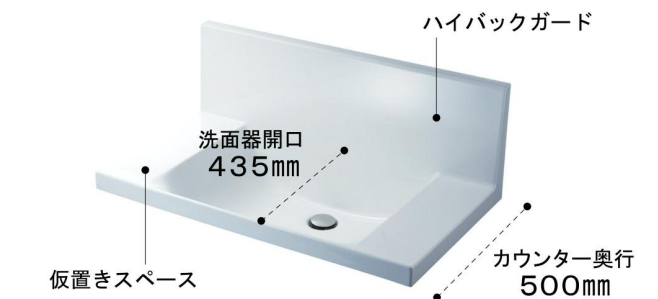

洗面化粧台 エルシィ < Mセクション >

キレイも、エコも、収納もスマートに。
シンプルで美しいデザインで実現しました。

写真はイメージです。見積り内容とは異なります。

扉カラー ハイグレード

YS2 グロスホワイト LP2 クリエール LM2 クリエモ LD2 クリエーク

カウンターカラー

H プレインホワイト

奥行きコンパクトなスタイリッシュカウンター

奥行き500mmのコンパクト設計でありながら、洗面器容量16Lと、仮置きスペースや洗面器の大開口を両立しました。もちろん洗面器とカウンターは継ぎ目のない一体成形です。

滑らかなカウンターからビルトイン水栓で、ハイバックガードのお手入れしやすさがアップ。
ゆったりとしたカーブのボウル。

てまなし排水口

大口径排水口とヘアキャッチャーで、キレイをキープ
排水口は水はけのよい大口径サイズ。汚れの溜まりやすいフランジをなくして拭き掃除もカンタンです。

ヘアキャッチャー
ゴミをキャッチ
排水栓は着脱式なので部品をばらしてキレイに洗えます。

ななめ形状ヘアキャッチャー
通水部

エコハンドル

よく使う正面のハンドル位置で「水」を出す省エネ設計。

従来のシングルレバー混合水栓は、レバーハンドル正面の位置でお湯が出るため、無意識のうちに無駄なお湯を使っていました。
エコハンドル
お湯が混合する位置はクリックでお知らせします。
カチッ
レバーハンドル正面の位置では水が出ます。

5cm刻みで高さを自由にアレンジ。入れるものの高さにピッタリ合わせられます。

トレイ3段 トレイ2段

取っ手タイプ

ハンドル仕様

低ホルムアルデヒド最高等級

下地材を含むすべての木質系材料

品確法の最高等級に準拠して、使用面積制限を受けない材料 F★★★★ホルムアルデヒドの発散速度0.005mg/mh以下を使用しています。

LIXILの環境への取組が業界トップランナーとして環境大臣より認定されました。