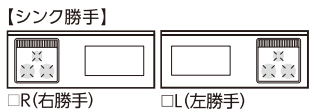

※画像はイメージです。標準仕様は、トリコタイプとなります。

【サイズ】
□ 2550mm

【調理機器】
□ ガスコンロ

【レイアウト】
※吊戸棚なし、棚板のみ
※シンク下はオープン
※画像は左勝手です

標準仕様

扉	2シリーズ12カラー
寸法	奥行:650mm 高さ:850mm
カウンター	ステンレス
キャビネット	トリコタイプ
シンク	シンク(ステンレス製)
レンジフード	シロッコファン(シルバー)
キッチンボード	935×2450mm 2枚
吊戸棚	棚板1段
サイズ	2550mm
調理機器	ガスコンロ
水栓	シングルレバー水栓 (eco)