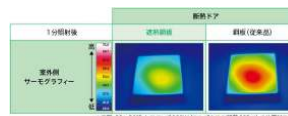

遮熱鋼板を採用

優れた遮熱効果により、強い日差しを浴びてもドア表面温度の上昇を抑制し、“熱反り”を軽減します。

※キエテクノコート仕様は、除きます。