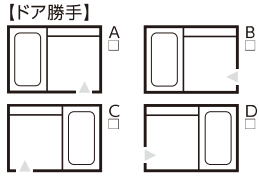

※画像はイメージです。標準仕様と異なります。

【サイズ】
□ 1616mm □ 1216mm

【換気設備】
□電気式暖房換気乾燥機(100V)
□換気扇なし(ガス給湯暖房乾燥機)

標準仕様

壁	パネル	ラミア フロント・サイドチェンジプラン
床	プレーンフロア(3色)	クリンジョイント
風呂	フタ	断熱クミフタ(2枚)
天井		フラット天井(H2200)断熱
カウンター		クリンかわざカウンター
ミラー		縦長ミラー900
収納棚		ワイヤーラック(浅型・2段)
シャワーフック		シャワーフック付き握りバー(メッキ)
照明		モチ形照明(LED)(1灯)
タオル掛け		ホワイトブラケット400
フリー窓枠		1310窓接続枠(スーパーホワイト)
換気設備		浴室暖房換気乾燥機(100V)
浴槽		フェイスクリン浴槽・高断熱浴槽
サイズ		1616サイズ or 1216サイズ

ドア(すっきりタイプ)

すっきりタイプ
汚れやほこりが溜まりやすかったドア下の換気口、カビが発生しやすかった面材とドア枠の間のパッキンなどお掃除が面倒だった場所をなくし清掃性をアップさせました。

☑チェックの上、ご注文ください。

セレクト

<p>浴槽</p> <p>お湯が冷めにくい断熱仕様 高断熱浴槽</p> <p>断熱クミフタ</p> <p>フェイスクリン浴槽</p> <p>ポップアップ排水栓</p> <p>□ラウンドバス □スクエアバス</p> <p>※1216サイズはフレンドバスです。</p> <p>□スマートラインバス</p> <p>カラー</p> <p>□ピュアホワイト □ピュアベージュ □ピュアマリン □ピュアピンク</p> <p>浴槽エプロン</p> <p>□スマートブラック □スマートホワイト</p>	<p>壁柄</p> <p>断熱クミフタ</p> <p>□フロントチェンジ □サイドチェンジ</p> <p>フロント・サイドパネル</p> <p>□ウェーブグレー □ウェーブブラウン □ウェーブベージュ</p> <p>□ウェーブマリン □ウェーブピンク □ウェーブホワイト</p> <p>床</p> <p>□ミディアムグレー □ディープグレー □ミディアムベージュ</p>	<p>カウンター</p> <p>クリンかわざカウンター</p> <p>□ホワイト □ブラック</p>	<p>洗い場側水栓・シャワー</p> <p>□ホワイト □ブラック</p> <p>クリンすっきり水栓(メタル)+エアインワンストップシャワー</p> <p>節湯 A1 節湯 B1 節湯 AB</p> <p>タオル掛け</p> <p>ブラケットタイプ(ホワイト系)</p> <p>握りバー</p> <p>握りバー(ホワイト)L=600mm</p>
------------------------------------------------------------------------------------------------------------------------------------------------------------------------------------------------------------------------------------------------------------------------------	---------------------------------------------------------------------------------------------------------------------------------------------------------------------------------------------------------	-----------------------------------------------------------	---------------------------------------------------------------------------------------------------------------------------------------------------------------------------------------------------